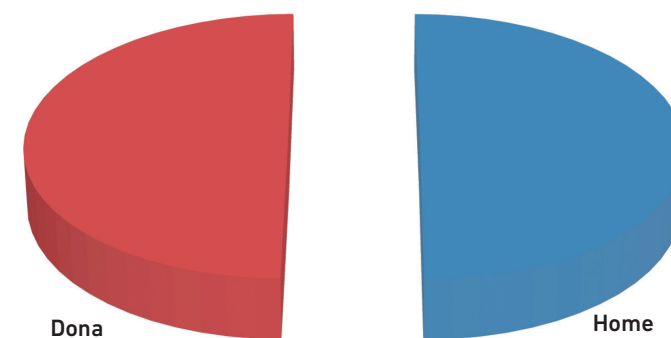

SEXE

Home	50,1
Dona	49,9