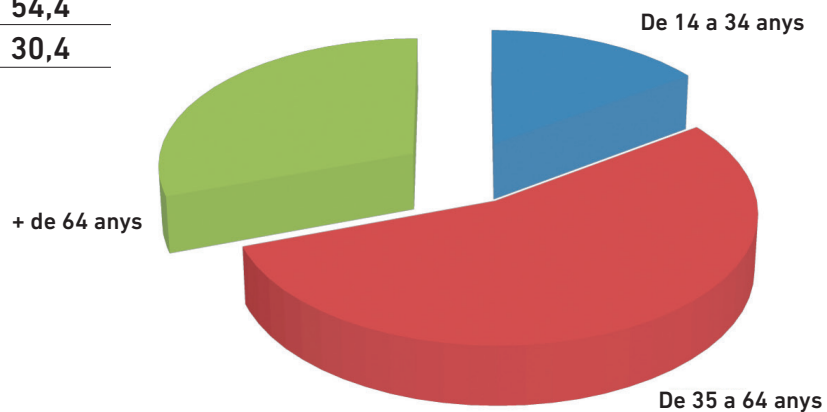

Tarifes

EL PUNT AVUI+

ÍNDIX

EL PUNT AVUI+	PAPER	3
EL PUNT AVUI+	DIGITAL	7
CONDICIONS DE CONTRACTACIÓ		9

CATALUNYA

Difusió OJD: **11.044** exemplars
Audiència EGM: **60.000** lectors

EDICIÓ GIRONA

Difusió OJD: **4.313** exemplars
Audiència EGM: **30.000** lectors

PERFIL DE LECTORS PER SEXE, EDAT I ÍNDEX SOCIOECONÒMIC

EDAT

De 14 a 34 anys	15,1
De 35 a 64 anys	54,4
Més de 64 anys	30,4

EL PUNT AVUI+

ÍNDEX SOCIOECONÒMIC

Alta	20,3
Mitja - alta	30,30
Mitja	36,10
Baixa	13,30

SEXE

Home	50,1
Dona	49,9

PLANES	Catalunya		Girona	
	LABORABLES	DIUMENGES	LABORABLES	DIUMENGES
Parell	9.368 €	11.241 €	4.230 €	5.050 €
Senar	11.241 €	13.489 €	5.050 €	6.073 €
Doble plana	18.736 €	22.483 €	8.460 €	10.099 €
MITJA PLANA				
Parell	5.808 €	6.970 €	2.628 €	3.139 €
Senar	6.970 €	8.364 €	3.139 €	3.787 €
FALDÓ				
Parell	3.164 €	3.795 €	1.421 €	1.718 €
Senar	3.795 €	4.450 €	1.718 €	2.015 €
MÒDUL				
Parell	264 €	316 €	118 €	143 €
Senar	316 €	371 €	143 €	168 €
Expropiacions	398 €	478 €	179 €	216 €
Oficials	299 €	358 €	134 €	162 €
ESQUELES				
Mòdul (fins a 12 mòduls)	172 €	172 €	78 €	78 €
Mòdul (més de 12 mòduls)	206 €	206 €	92 €	92 €
ENCARTAMENTS				
Fins a 4 planes	0,12 €	0,14 €	0,12 €	0,14 €
Fins a 8 planes	0,15 €	0,17 €	0,15 €	0,17 €
Més de 8 planes	Consulteu	Consulteu	Consulteu	Consulteu
RECÀRRECS				
30% per emplaçament fix	50% per reportatges comercials			