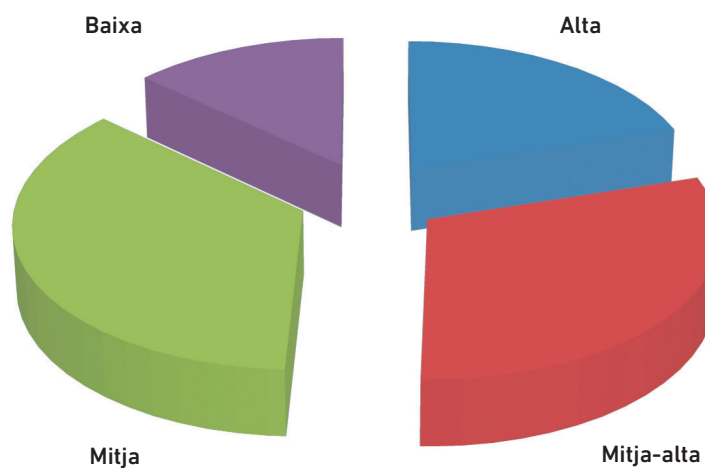

PERFIL DE LECTORS PER SEXE, EDAT I ÍNDEX SOCIOECONÒMIC

EDAT

De 14 a 34 anys	15,1
De 35 a 64 anys	54,4
Més de 64 anys	30,4

EL PUNT AVUI+

ÍNDEX SOCIOECONÒMIC

Alta	20,3
Mitja - alta	30,30
Mitja	36,10
Baixa	13,30

SEXE

Home	50,1
Dona	49,9

PLANES	Catalunya		Girona	
	LABORABLES	DIUMENGES	LABORABLES	DIUMENGES
Parell	9.368 €	11.241 €	4.230 €	5.050 €
Senar	11.241 €	13.489 €	5.050 €	6.073 €
Doble plana	18.736 €	22.483 €	8.460 €	10.099 €
MITJA PLANA				
Parell	5.808 €	6.970 €	2.628 €	3.139 €
Senar	6.970 €	8.364 €	3.139 €	3.787 €
FALDÓ				
Parell	3.164 €	3.795 €	1.421 €	1.718 €
Senar	3.795 €	4.450 €	1.718 €	2.015 €
MÒDUL				
Parell	264 €	316 €	118 €	143 €
Senar	316 €	371 €	143 €	168 €
Expropiacions	398 €	478 €	179 €	216 €
Oficials	299 €	358 €	134 €	162 €
ESQUELES				
Mòdul (fins a 12 mòduls)	172 €	172 €	78 €	78 €
Mòdul (més de 12 mòduls)	206 €	206 €	92 €	92 €
ENCARTAMENTS				
Fins a 4 planes	0,12 €	0,14 €	0,12 €	0,14 €
Fins a 8 planes	0,15 €	0,17 €	0,15 €	0,17 €
Més de 8 planes	Consulteu	Consulteu	Consulteu	Consulteu
RECÀRRECS				
30% per emplaçament fix	50% per reportatges comercials			

Plantilla de mòduls

8 mòduls x 6 columnes

Característiques tècniques

- Paper premsa a tot color
- Mides: Ample x alt
- Mida total: 282,2 x 375 mm
- Mòdul: 37,5 x 34,42 mm
- Plana: 250 x 328,95 mm
- 1/2 plana: 250 x 160,65 mm
- Doble plana: 532 x 328,95 mm
- No s'accepten insercions de 7 mòduls d'altura